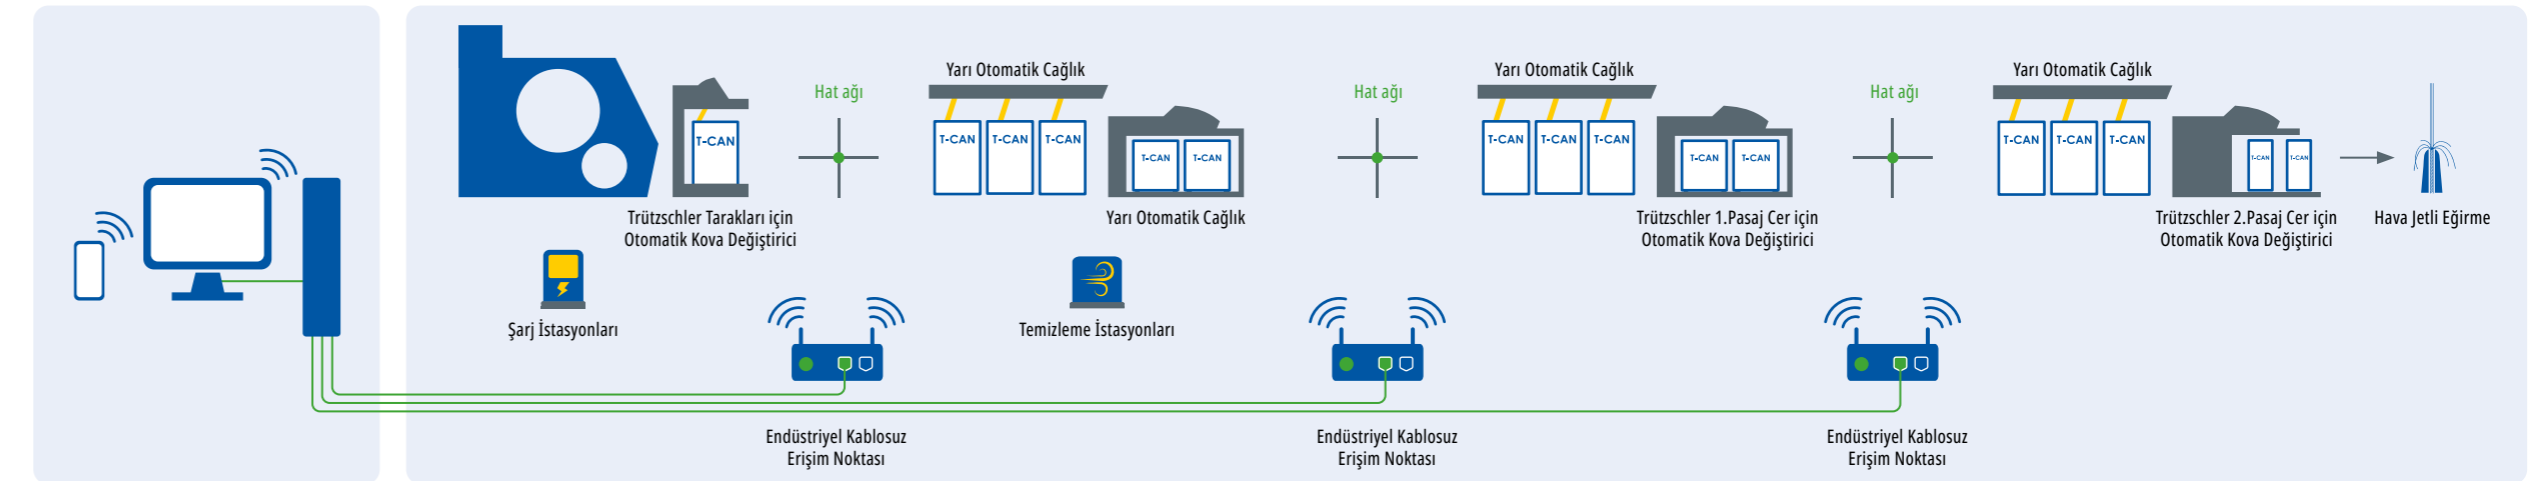

Air Jet Eğirme Hattında T-CAN Kurulumu